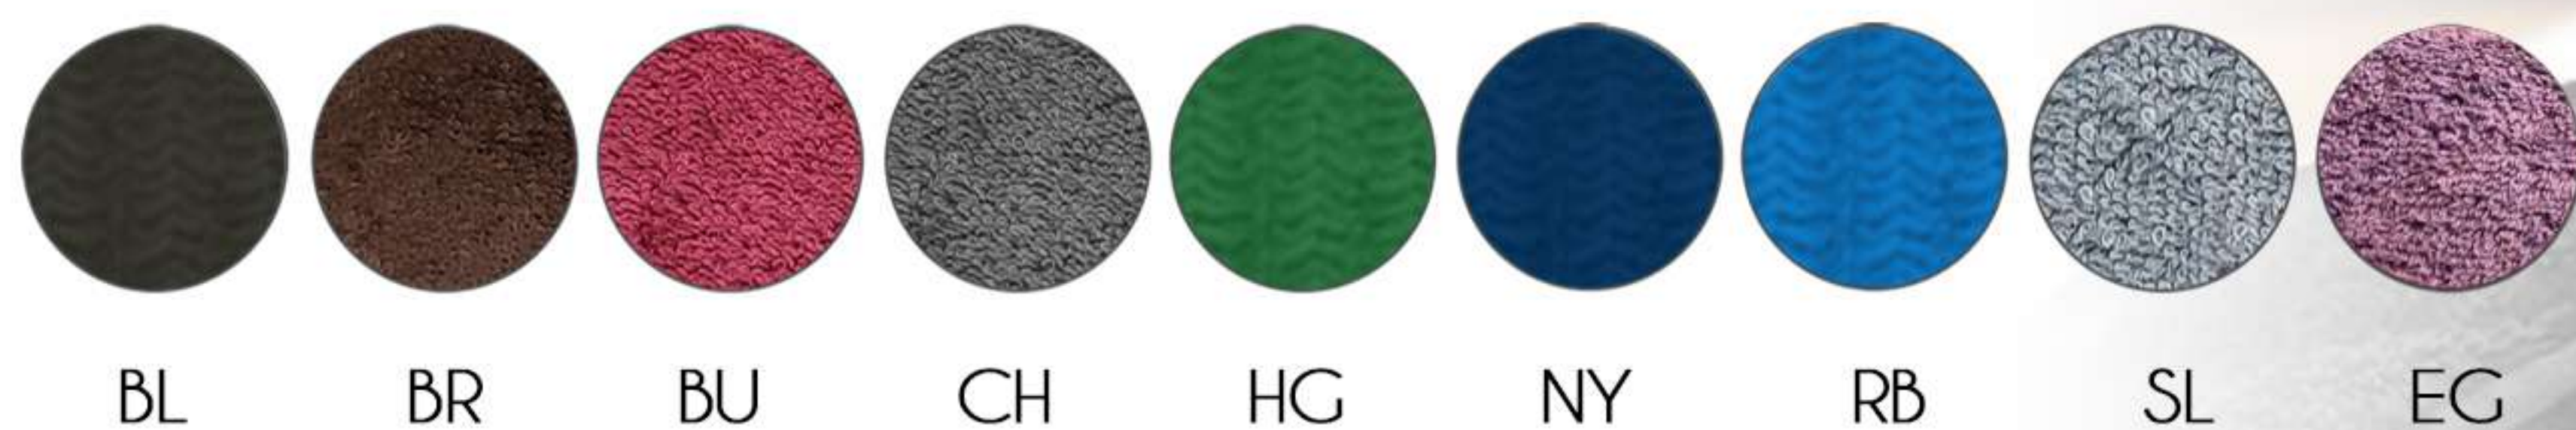

SPA / SPECIALTY COLLECTION

REACTIVE DYED

100% RINGSPUN COTTON W/ DOBBY BORDER

BLACK	B6201-75-BL	16 X 27	2.75 LB
BROWN	B6201-75-BR	16 X 27	2.75 LB
BURGUNDY	B6201-75-BU	16 X 27	2.75 LB
CHARCOAL GREY	B6201-75-CH	16 X 27	2.75 LB
HUNTER GREEN	B6201-75-HG	16 X 27	2.75 LB
NAVY	B6201-75-NY	16 X 27	2.75 LB
ROYAL BLUE	B6201-75-RB	16 X 27	2.75 LB
SILVER GREY	B6201-75-SL	16 X 27	2.75 LB

VAT DYED

100% RINGSPUN COTTON W/ CAM BORDER / BLEACH RESISTANT

BLACK	PR5909-BS	16 X 28	3.00 LB
BURGUNDY	PR9607-BS	16 X 28	3.00 LB
HAZELNUT BROWN	PR7003-BS	16 X 28	3.00 LB
NAVY BLUE	PR9604-BS	16 X 28	3.00 LB
HUNTER GREEN	PR7009-BS	16 X 28	3.00 LB
CHARCOAL GREY	PR9606D-BS	16 X 28	3.00 LB
SILVER GREY	PR9606-BS	16 X 28	3.00 LB
EGGPLANT	PR9621-BS	16 X 28	3.00 LB